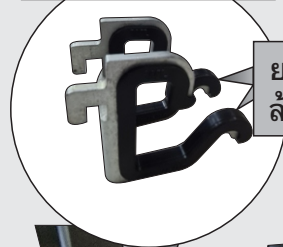

สแตนโชว์ล้อแม็กซ์

MODEL 8

แบบ ถัดผนัง

ขอเกี่ยวล้อแม็กซ์

ยางป้องกัน
ล้อแม็กซ์เป็นรอย

หน่วยวัดม.ม.
 หน้าหนัก 62 ก.ก.

ดีไซน์ รูปทรง ขนาดเหมาะกับงานแบบนี้โดยเฉพาะ

ล้อแม็กซ์ที่โชว์เหมือนลอยกลางอากาศและไม่โดดเด่นกว่าสินค้า
 ลูกค้าเห็นล้อแม็กซ์ได้ชัดเจน

เป็นที่เก็บสต็อก สะดวกในการหยิบขาย รวดเร็ว ปลอดภัย
 โชว์แม็กซ์ได้มาก ประหยัดพื้นที่

เกี่ยวล้อแม็กซ์ขนาด 13"-20" สามารถรับน้ำหนักได้ 22 ก.ก.

เพิ่มประสิทธิภาพการขายให้ศูนย์บริการของคุณ

ตัดด้วยไฟเบอร์เลเซอร์

ผลิตด้วยเหล็ก, สแตนเลสและยาง มาตรฐานอุตสาหกรรม
 รูปทรงสวยดูดี แข็งแรง น้ำหนักเบา