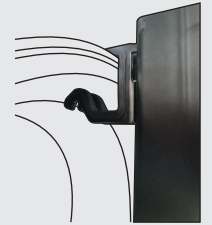

สแตนโชว์ล้อแม็กซ์

MODEL 8

แบบ ถัดผนัง

ขอเกี่ยวล้อแม็กซ์

ยางป้องกัน
ล้อแม็กซ์เป็นรอย

หน่วยวัดม.ม.
 หน้าหนัก 62 ก.ก.

ดีไซน์ รูปทรง ขนาดเหมาะกับงานแบบนี้โดยเฉพาะ

ล้อแม็กซ์ที่โชว์เหมือนลอยกลางอากาศและไม่โดดเด่นกว่าสินค้า
 ลูกค้าเห็นล้อแม็กซ์ได้ชัดเจน

เป็นที่เก็บสต็อก สะดวกในการหยิบขาย รวดเร็ว ปลอดภัย
 โชว์แม็กซ์ได้มาก ประหยัดพื้นที่

เกี่ยวล้อแม็กซ์ขนาด 13"-20" สามารถรับน้ำหนักได้ 22 ก.ก.

เพิ่มประสิทธิภาพการขายให้ศูนย์บริการของคุณ

ตัดด้วยไฟเบอร์เลเซอร์

ผลิตด้วยเหล็ก, สแตนเลสและยาง มาตรฐานอุตสาหกรรม
 รูปทรงสวยดูดี แข็งแรง น้ำหนักเบา