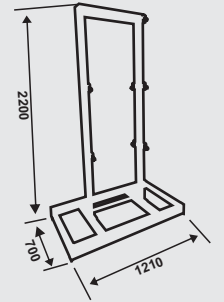

สแตนโชว์ล้อแม็กซ์

MODEL 8

แบบ ถัดผนัง

ขอเกี่ยวล้อแม็กซ์

ยางป้องกัน
ล้อแม็กซ์เป็นรอย

หน่วยวัดม.ม.
 หน้าหนัก 62 ก.ก.

ดีไซน์ รูปทรง ขนาดเหมาะกับงานแบบนี้โดยเฉพาะ

ล้อแม็กซ์ที่โชว์เหมือนลอยกลางอากาศและไม่โดดเด่นกว่าสินค้า
 ลูกค้าเห็นล้อแม็กซ์ได้ชัดเจน

เป็นที่เก็บสต็อก สะดวกในการหยิบขาย รวดเร็ว ปลอดภัย
 โชว์แม็กซ์ได้มาก ประหยัดพื้นที่

เกี่ยวล้อแม็กซ์ขนาด 13"-20" สามารถรับน้ำหนักได้ 22 ก.ก.

เพิ่มประสิทธิภาพการขายให้ศูนย์บริการของคุณ

ตัดด้วยไฟเบอร์เลเซอร์

ผลิตด้วยเหล็ก, สแตนเลสและยาง มาตรฐานอุตสาหกรรม
 รูปทรงสวยดูดี แข็งแรง น้ำหนักเบา